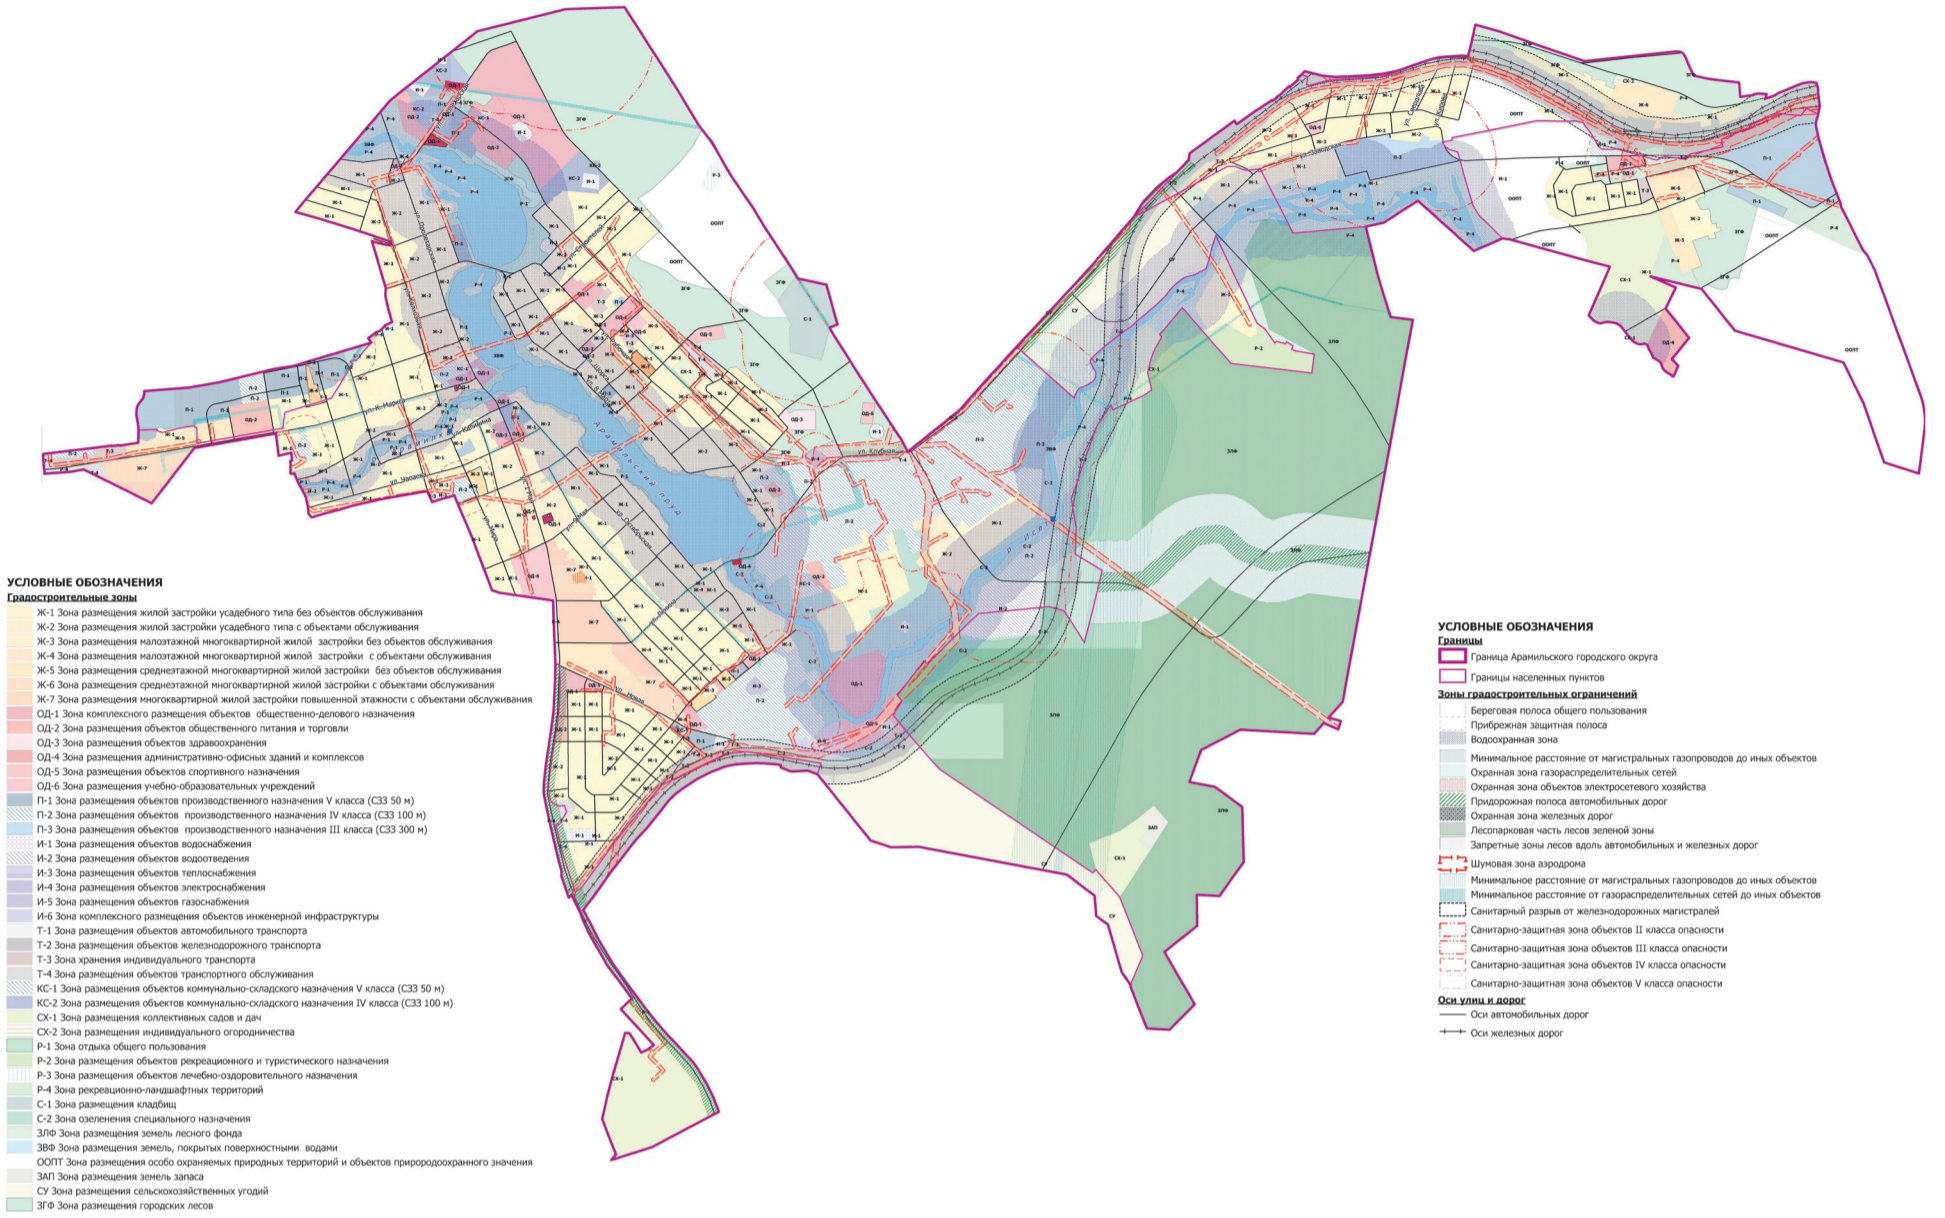

ПРАВИЛА ЗЕМЛЕПОЛЬЗОВАНИЯ И ЗАСТРОЙКИ  
АРАМИЛЬСКОГО ГОРОДСКОГО ОКРУГА

Карта зон с особыми условиями использования территории городского округа

ПРАВИЛА ЗЕМЛЕПОЛЬЗОВАНИЯ И ЗАСТРОЙКИ  
АРАМИЛЬСКОГО ГОРОДСКОГО ОКРУГА

Карта градостроительного зонирования  
территории городского округа