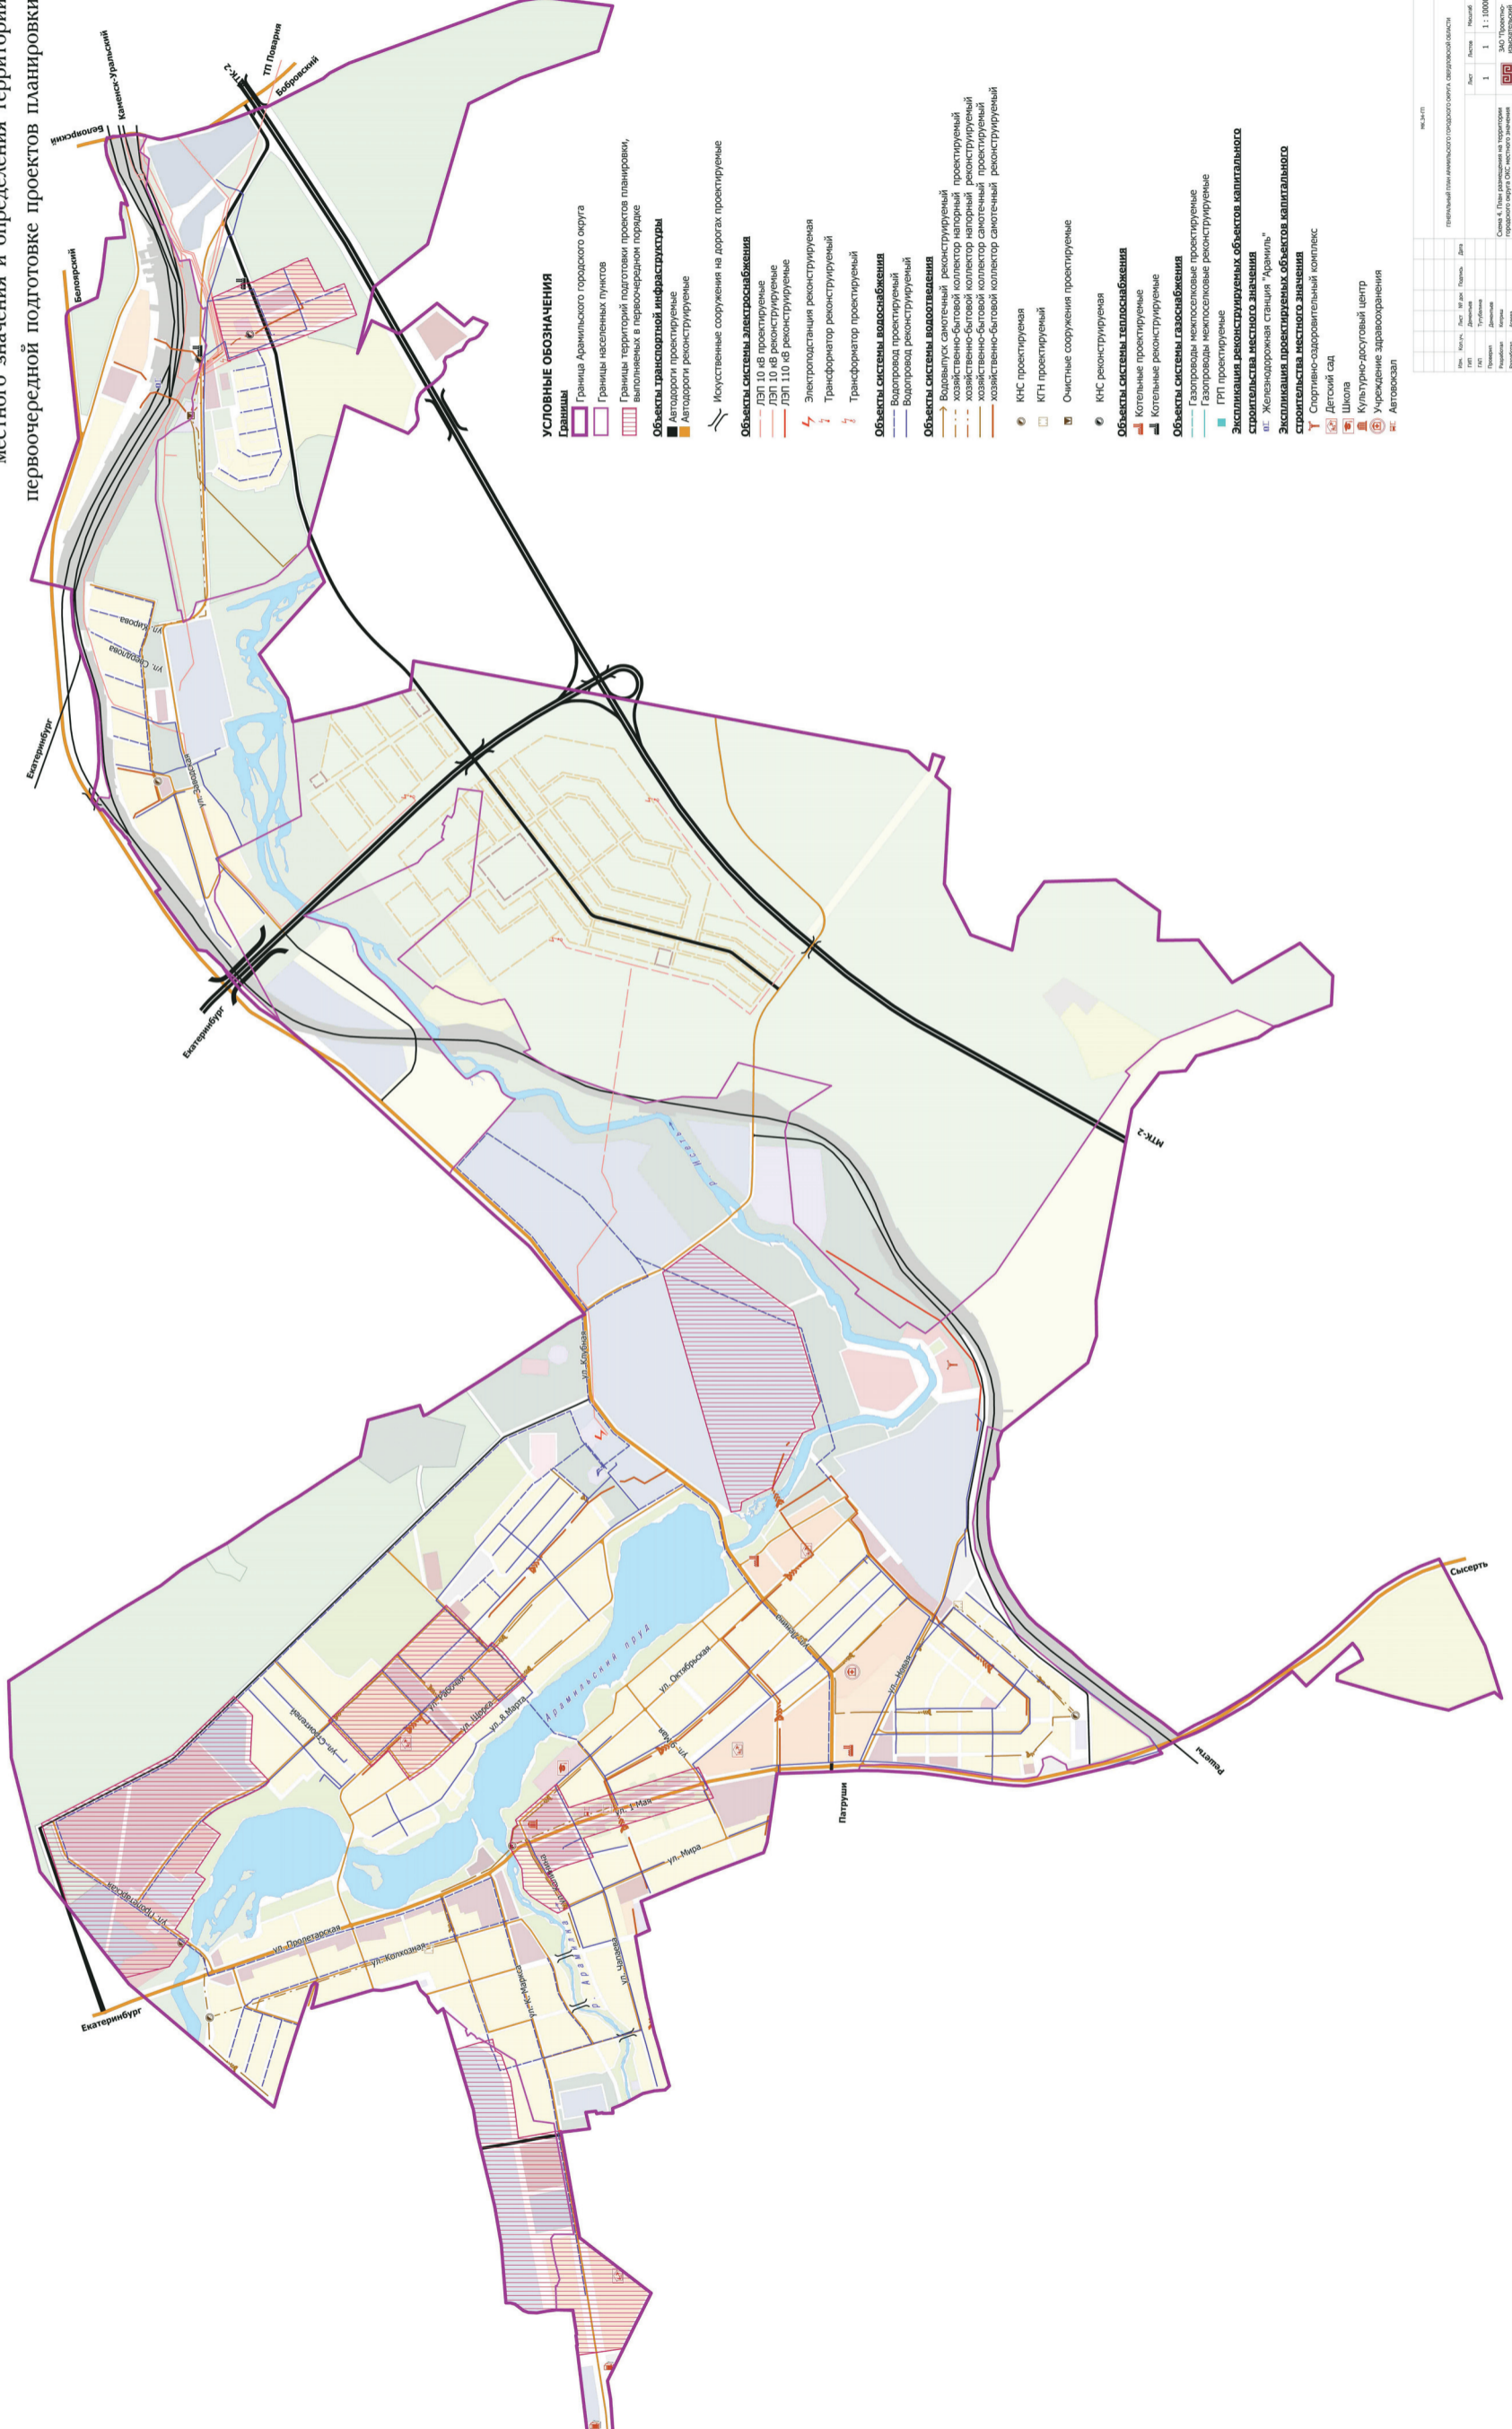

ГЕНЕРАЛЬНЫЙ ПЛАН Арамилского городского округа

План размещения на территории городского округа объектов капитального строительства местного значения и определения территорий первоочередной подготовке проектов планировки

|             |          |           |         |         |            |
|-------------|----------|-----------|---------|---------|------------|
| Имя         | Иванов   | Фамилия   | Иванов  | Дата    | 10.08.2014 |
| КВТ         | Трудовой | Должность | Инженер | Масштаб | 1:10000    |
| Исполнитель | Иванов   | Подпись   | Иванов  | Место   | Арамиль    |
| Проверенный | Петров   | Подпись   | Петров  | Место   | Арамиль    |