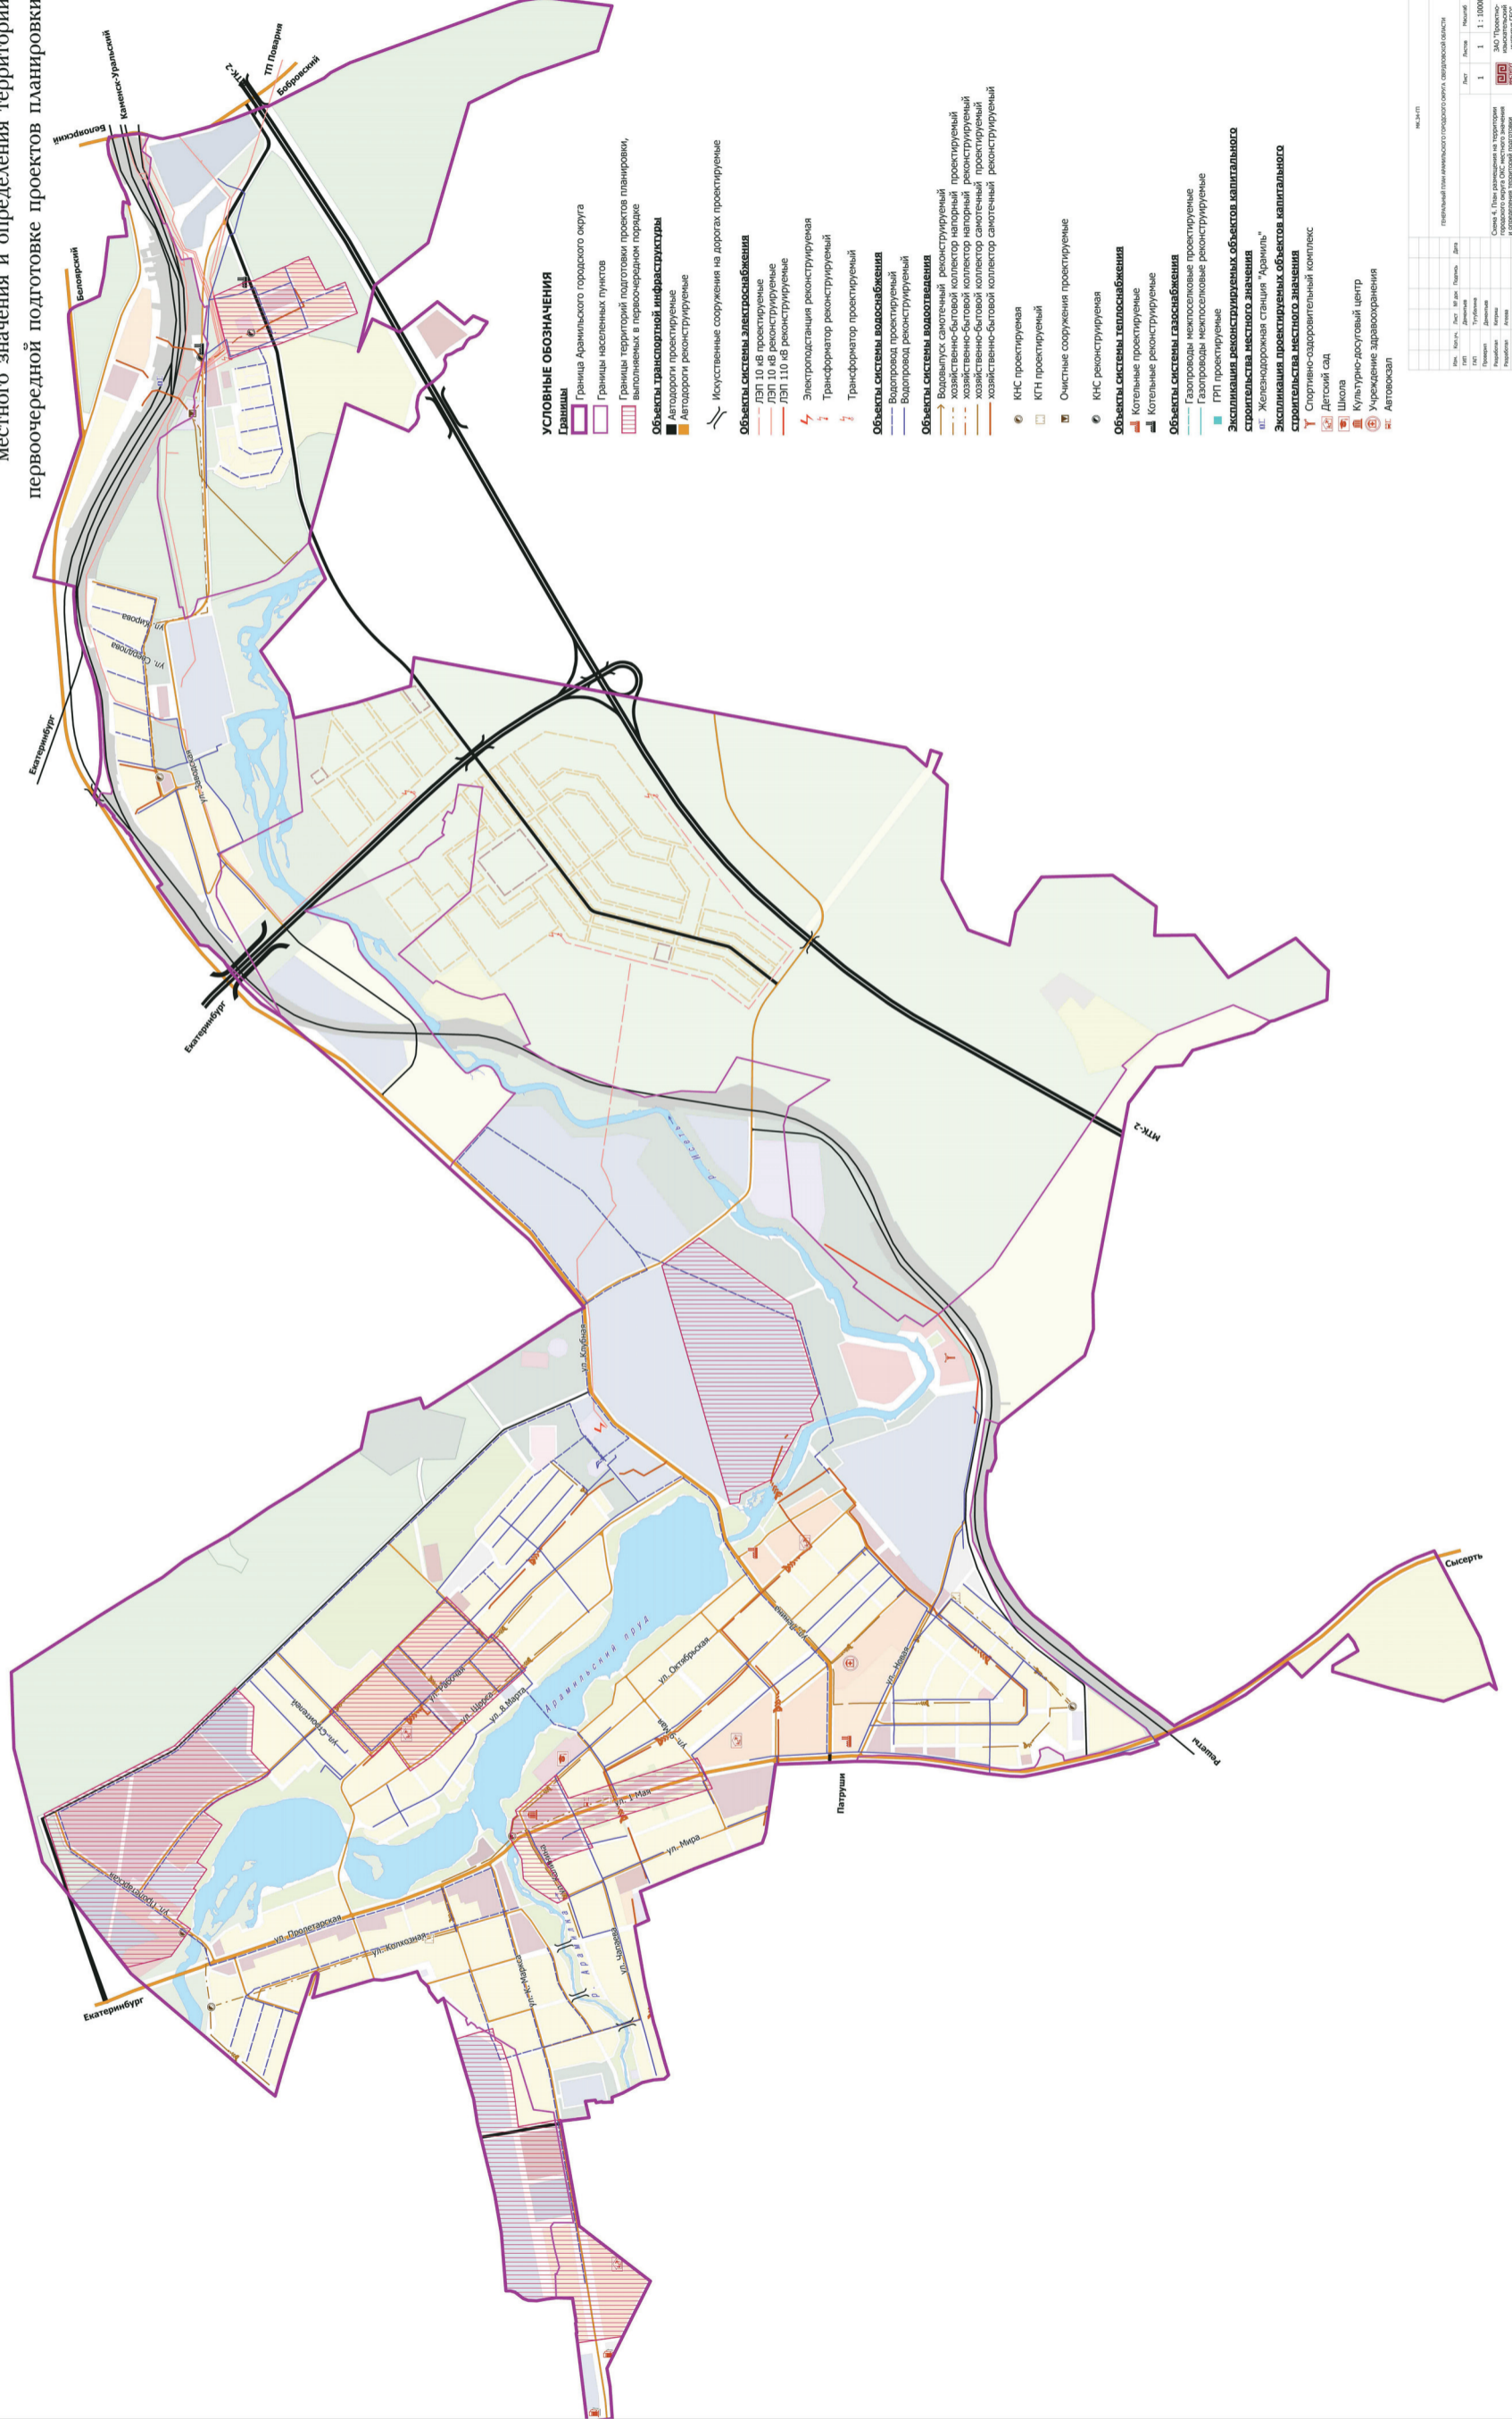

Официально

ГЕНЕРАЛЬНЫЙ ПЛАН Арамильского городского округа

План размещения на территории городского округа объектов капитального строительства местного значения и определения территорий первоочередной подготовке проектов планировки

Приложение 1
к Решению Думы Арамильского городского округа № 40/8 от 28.08.2014г

№	Конт.	Мас.	Полн.	Дат.	Исполн.
1	1	1	1	1	1

Схема № 4. План размещения на территории городского округа объектов капитального строительства местного значения

Исполнитель: И.И. Сидоров

Проверил: А.А. Петров

Утвердил: В.В. Иванов

Дата утверждения: 28.08.2014г.

Масштаб: 1:10000

Лист: 1 из 1

Информационная система: АИС "Генеральный план"