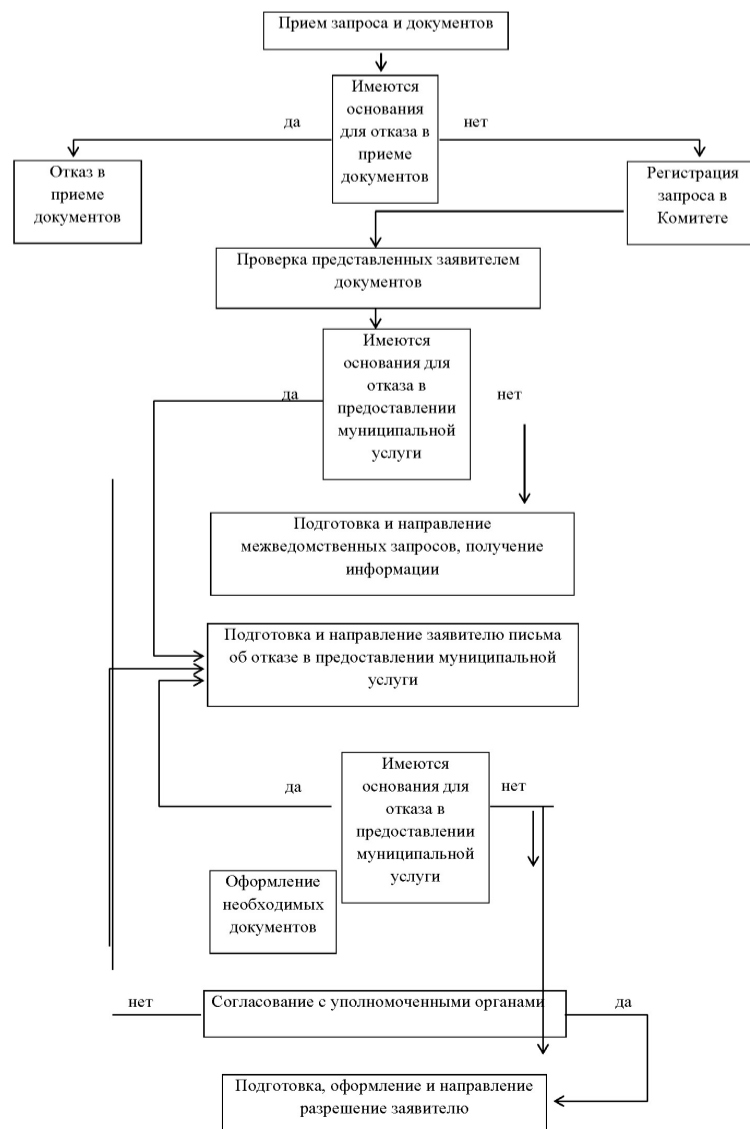

Лот № 3 Земельный участок, площадью 116 кв.м., категория земель: земли населенных пунктов, разрешенное использование: под строительство объекта связи (вышка для мобильной связи), с кадастровым № 66:33:0101004:418, расположенный по адресу: Свердловская область, Сысертский район, город Арамил, улица Карла Маркса, 17-а.

Лот № 6 Земельный участок, площадью 536 кв.м., категория земель: земли населенных пунктов, разрешенное использование: малоэтажная жилая застройка (индивидуальное жилищное строительство), с кадастровым № 66:33:0101008:1911 расположенный по адресу: Свердловская область, Сысертский район, город Арамил, улица Текстильщиков, д. 10-А.
признаны несостоявшимися по причине подачи одной заявки на участие.

- В МБОУ «СОШ № 4» требуется уборщица на неполный рабочий день. Без вредных привычек, пунктуальная. Заработная плата 10000 рублей. Тел: 8(34374)3-04-90, 8-922-220-10-99
- Требуется оператор на приход и заказ товара в магазин «Продукты». Звоните: 8 (922) 17-020-60.
- Есть работа! Автослесарь (легковые автомобили) с опытом работы. 8 (922) 17-020-60

САНТЕХНИК
Все виды работ
СВАРЩИК
8-919-375-94-23

БЛОК-СХЕМА ПРЕДОСТАВЛЕНИЯ МУНИЦИПАЛЬНОЙ УСЛУГИ ПО ВЫДАЧЕ РАЗРЕШЕНИЙ НА УСТАНОВКУ И ЭКСПЛУАТАЦИЮ РЕКЛАМНЫХ КОНСТРУКЦИЙ ПРИ ПОДАЧЕ ЗАПРОСА

Приложение № 5 к постановлению
Администрации Арамилского
городского округа
от 20.01.2016 г. № 29