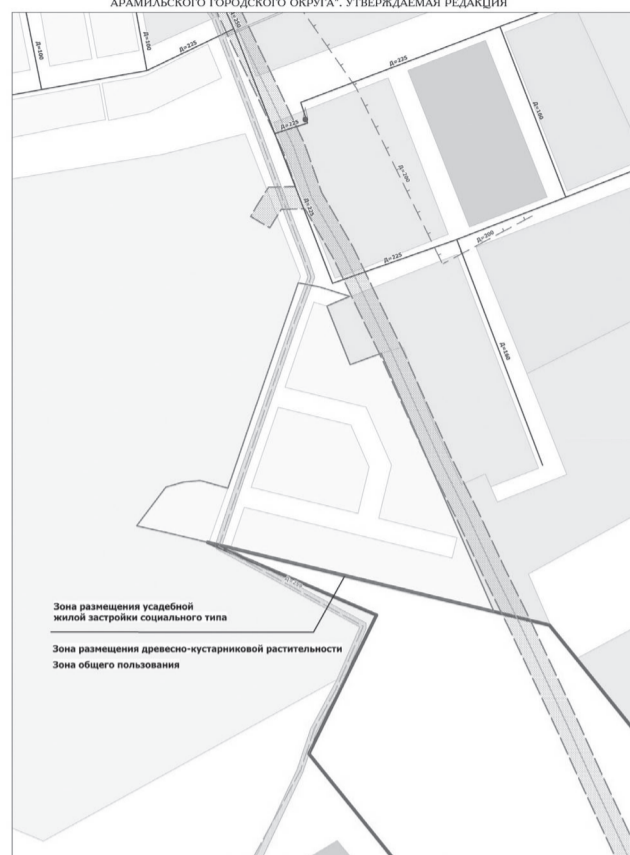

Приложение № 3 к постановлению Главы Арамильского городского округа от 19.03.2018 № 138

Предложения по внесению изменений в графические материалы генерального плана Арамильского городского округа по территории № 2