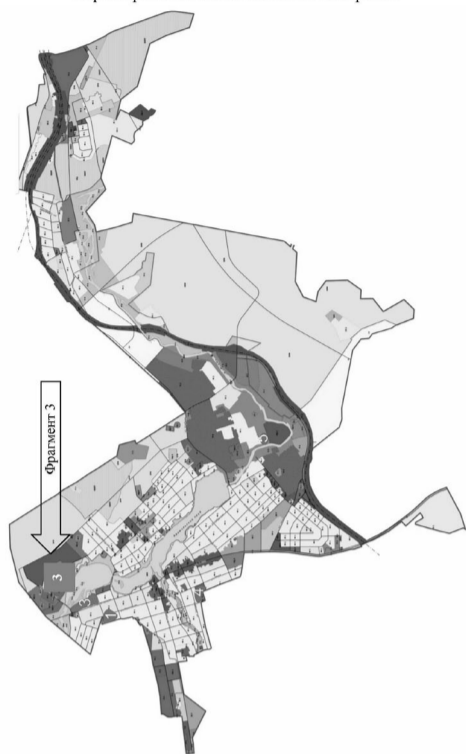

Приложение № 3
к Решению Думы
Арамильского городского округа
от 31 января 2019 года № 50/3

Приложение № 4
к Решению Думы
Арамильского городского округа
от 31 января 2019 года № 50/3

Приложение № 5
к Решению Думы
Арамильского городского округа
от 31 января 2019 года № 50/3

Карта Правил землепользования и застройки

Приложение № 3.1

Внесение изменений в графические материалы Правил землепользования и застройки Арамильского городского округа
Карта градостроительного зонирования
Фрагмент карты 3.2.1