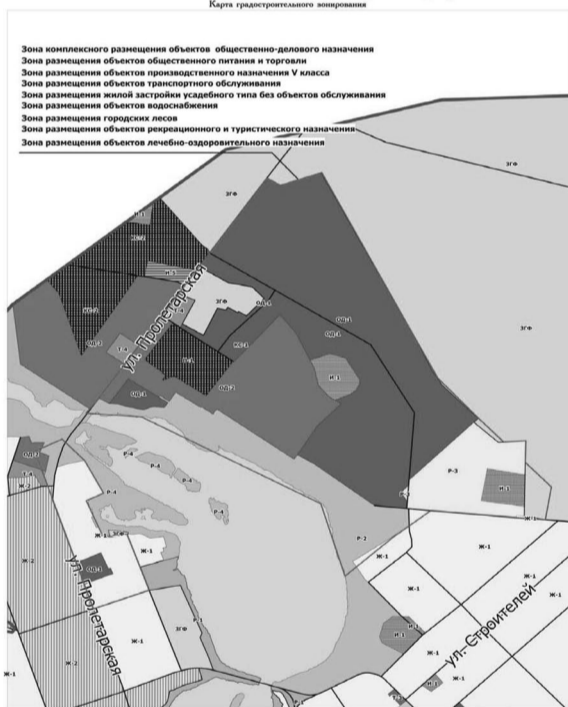

Приложение № 3.2