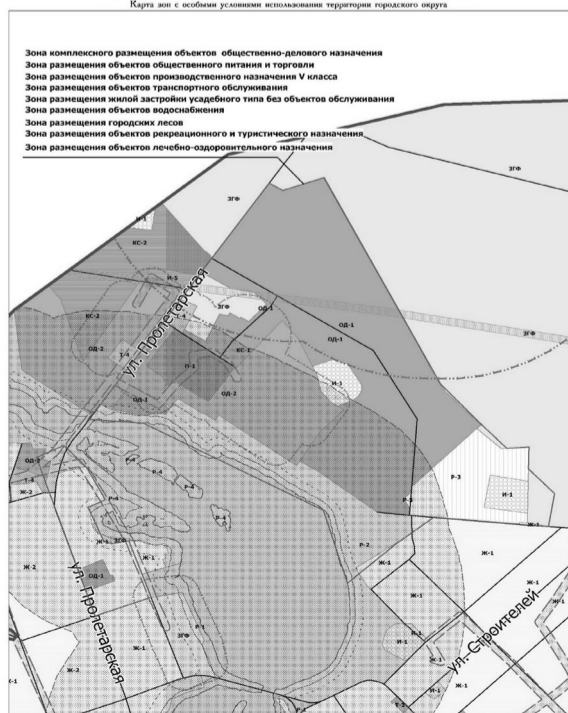

Внесение изменений в графические материалы Правил землепользования и застройки Арамильского городского округа
Карта зон с особыми условиями использования территории
градостроительного зонирования
Фрагмент карты 3.2.2