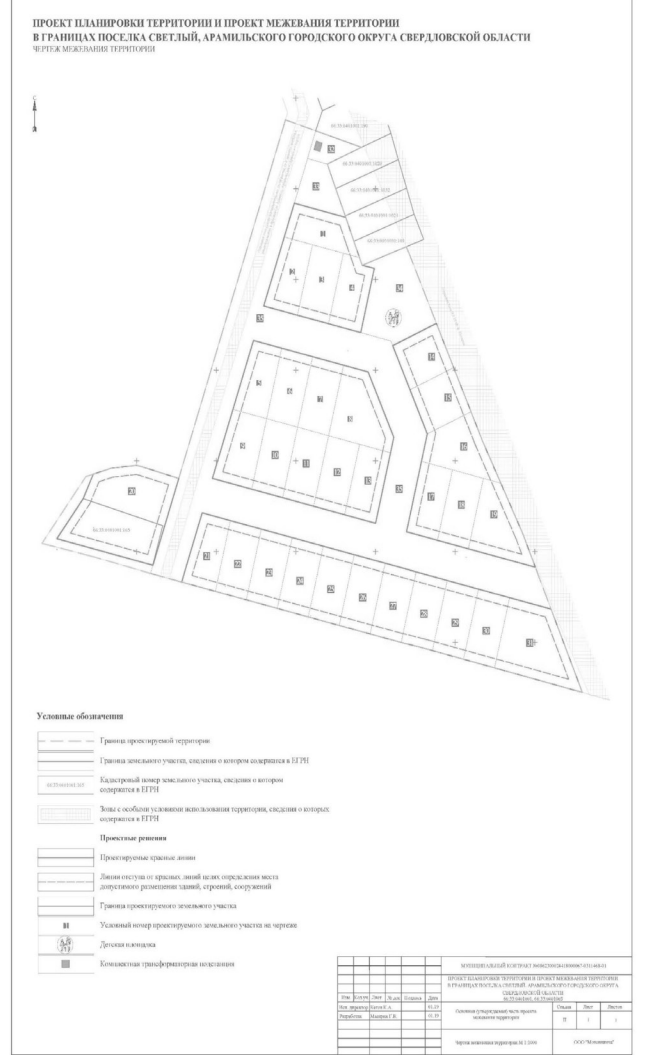

Table with 7 columns: № ЗУ, Вид разрешенного использования, Адрес, Категория земель, Площадь, Обременения, Координаты. Rows 1-6.

Table with 7 columns: № ЗУ, Вид разрешенного использования, Адрес, Категория земель, Площадь, Обременения, Координаты. Rows 7-15.

Table with 7 columns: № ЗУ, Вид разрешенного использования, Адрес, Категория земель, Площадь, Обременения, Координаты. Rows 16-22.

Table with 7 columns: № ЗУ, Вид разрешенного использования, Адрес, Категория земель, Площадь, Обременения, Координаты. Rows 23-31.

Table with 7 columns: № ЗУ, Вид разрешенного использования, Адрес, Категория земель, Площадь, Обременения, Координаты. Rows 32-35.

Table with 7 columns: № ЗУ, Вид разрешенного использования, Адрес, Категория земель, Площадь, Обременения, Координаты. Rows 36-48.

Advertisement for 'M Motovilixa' (ООО «Мотовилиха») including contact information and project details for land planning.

Table of contents for the project materials, listing sections like 'Состав проекта' and 'Графическая часть'.