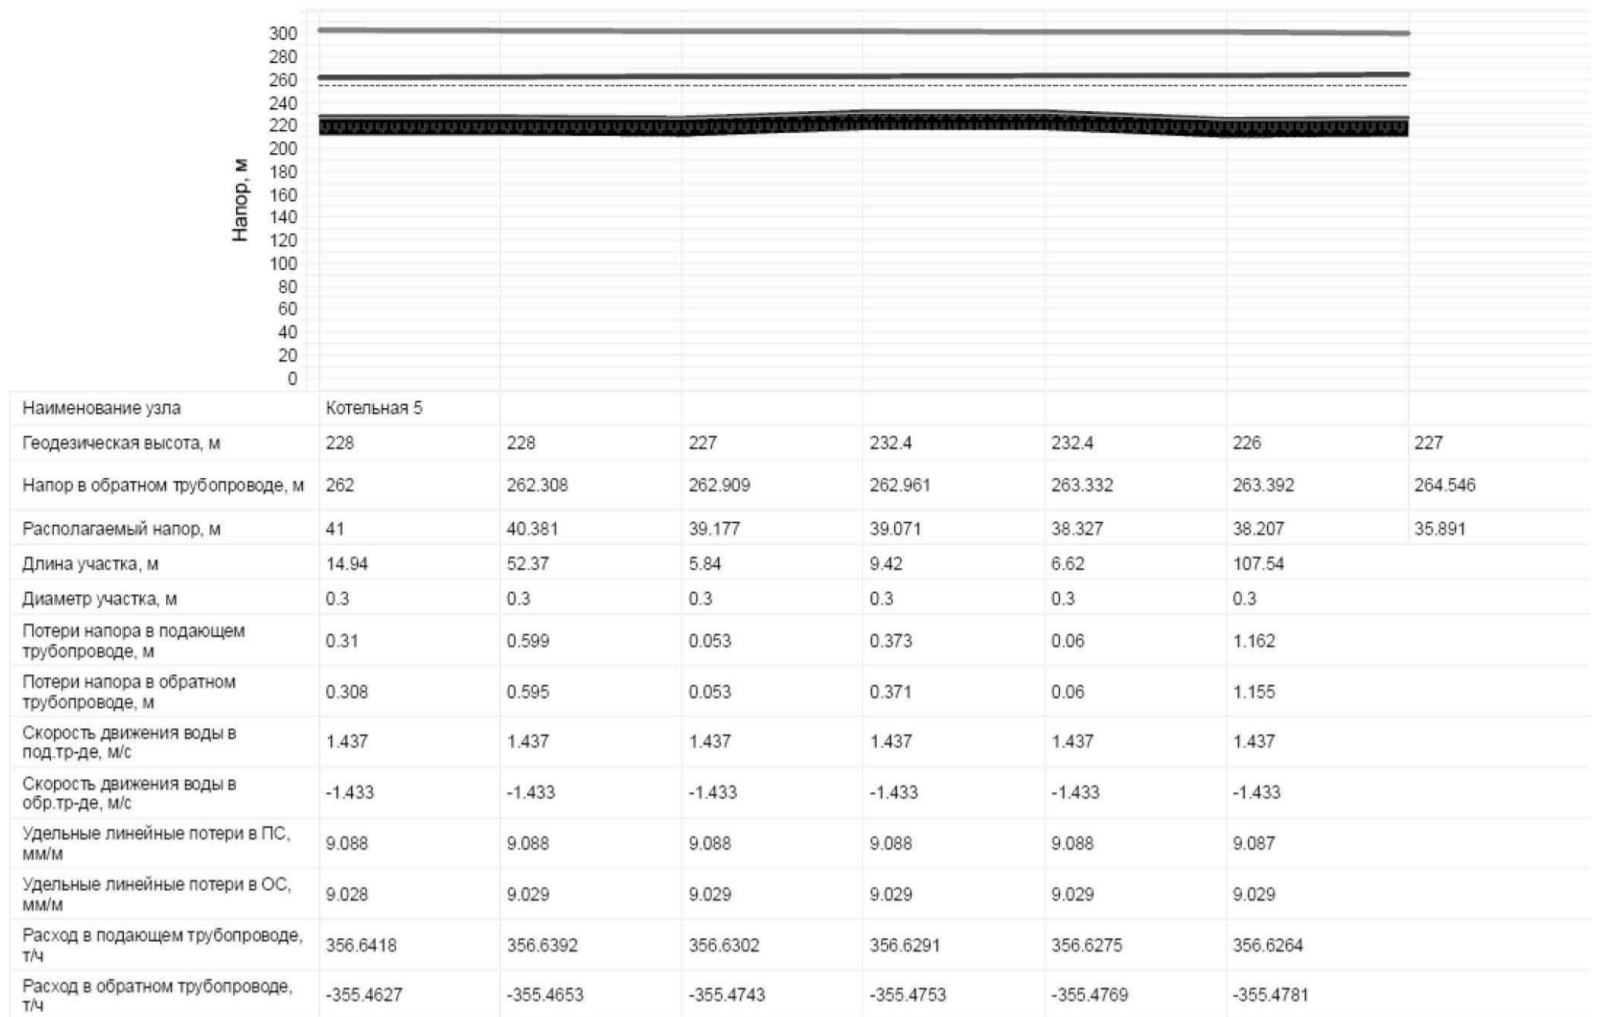

Пьезометрический график от Котельной №5 до ТП-1.

Рис. 10 - Пьезометрический график тепловых сетей котельной №5 от котельной до ТП 1

Пьезометрический график от ТП-1 до ТК-4.

Рис. 11 - Пьезометрический график тепловых сетей котельной №5 от ТП-1 до ТК-4