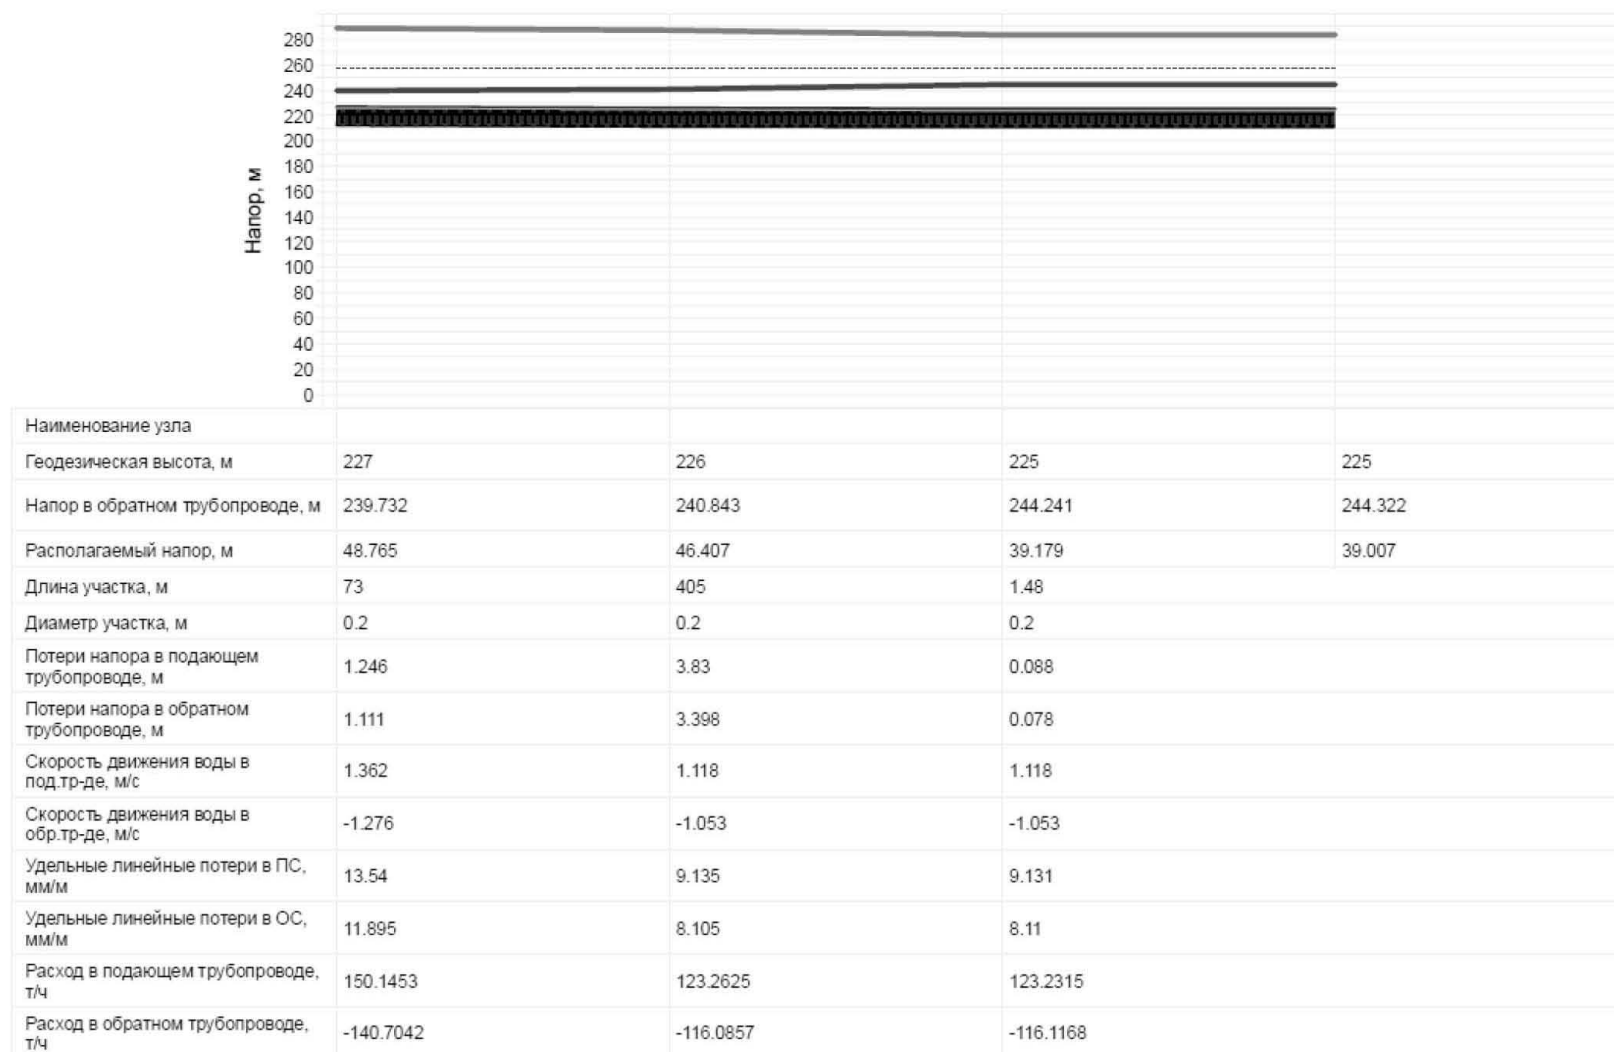

Пьезометрический график от ТП-1 до дома Гарнизон 17.

Рис. 28 - Пьезометрический график тепловых сетей котельной АО «ААРЗ» от ТП-1 до д. Гарнизон, 17

Пьезометрический график от ТП-1 до ТП-2.

Рис. 29 - Пьезометрический график тепловых сетей котельной АО «ААРЗ» от ТП-1 до ТП-2