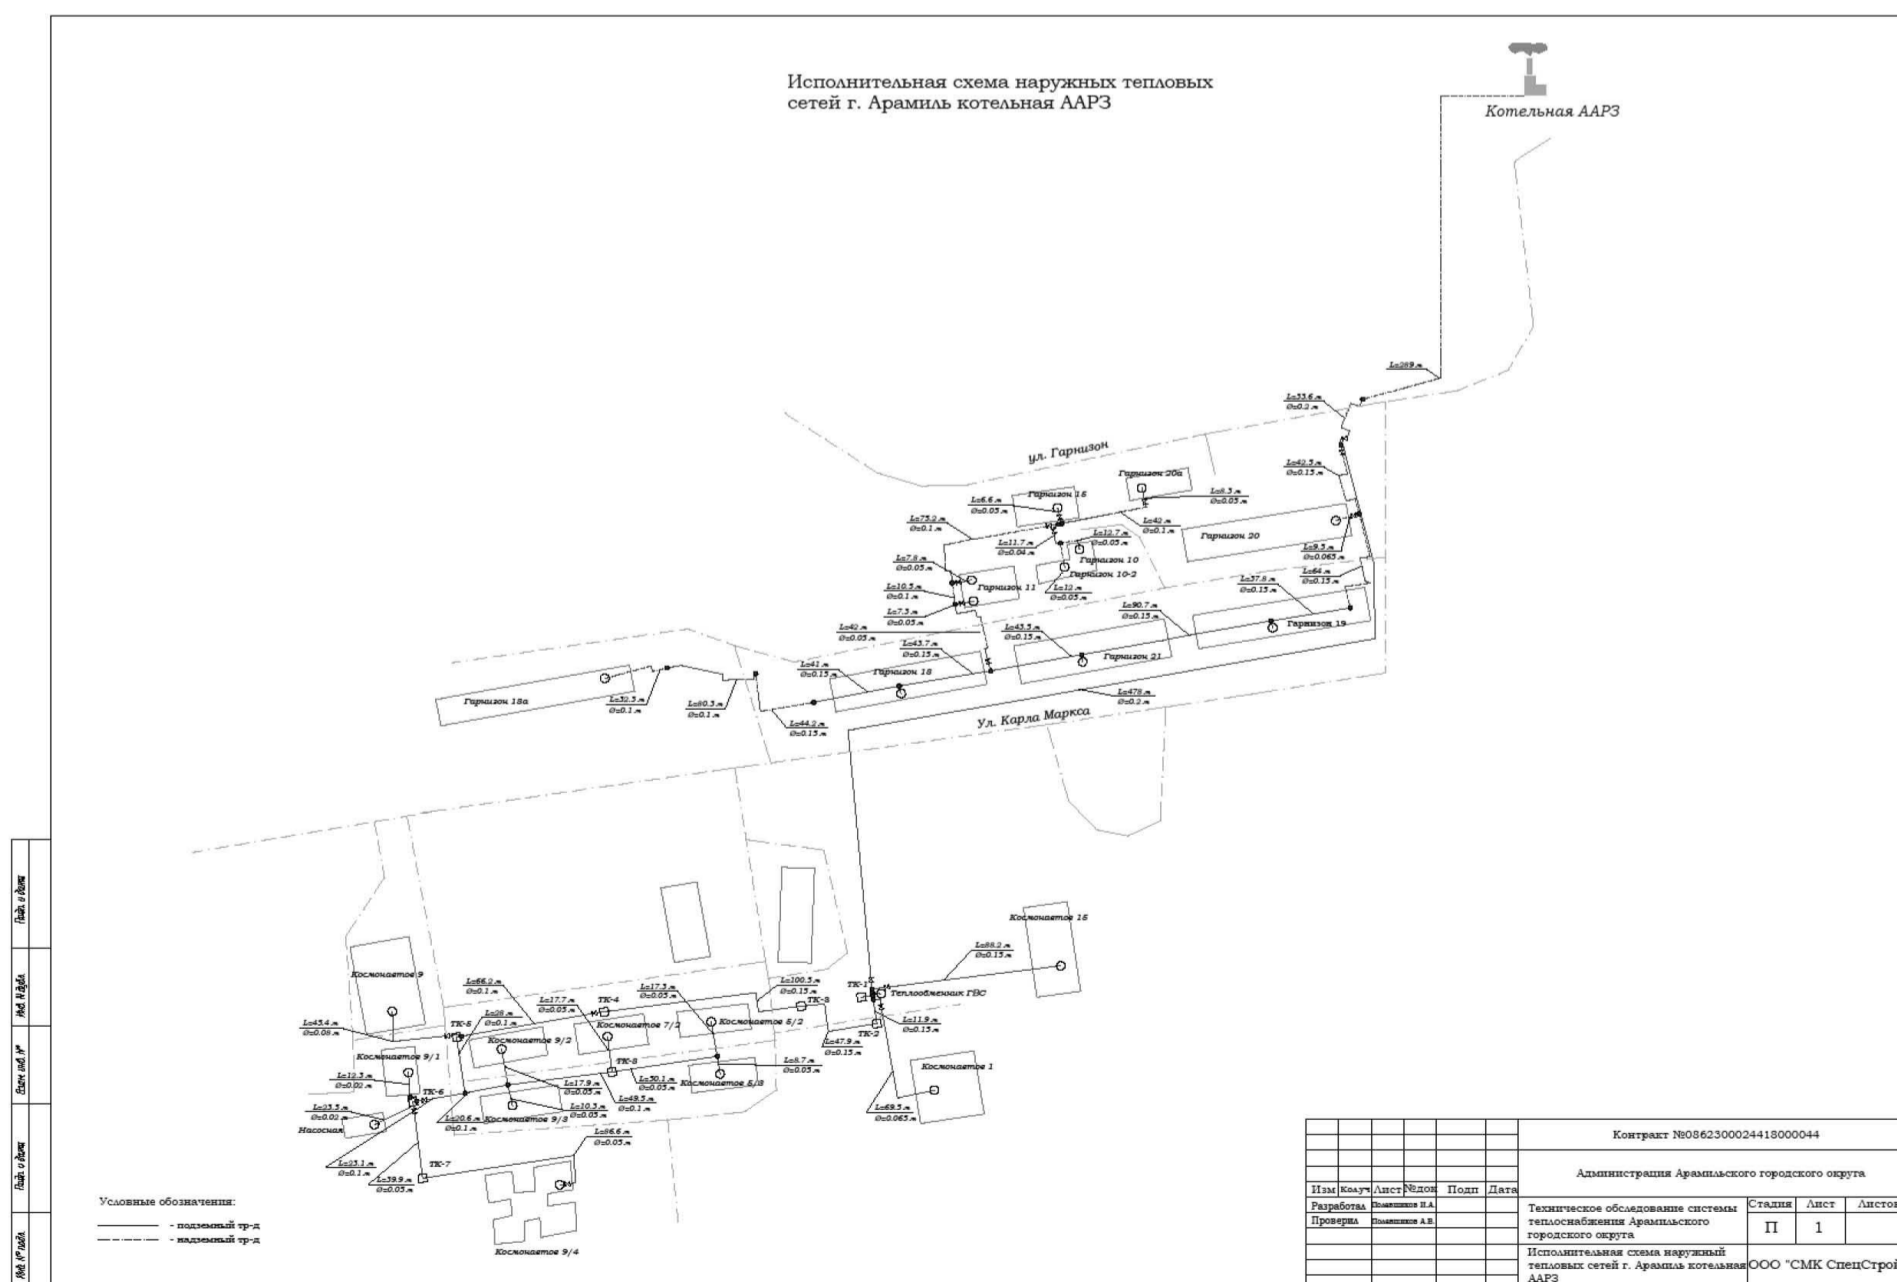

Пьезометрический график от ТП-2 до техникума Космонавтов 9/4.

Рис. 30 - Пьезометрический график тепловых сетей котельной АО «ААРЗ» от ТП-2 до Космонавтов. 9/4

Рис. 31 – Исполнительная схема наружных тепловых сетей котельной ОА «ААРЗ»