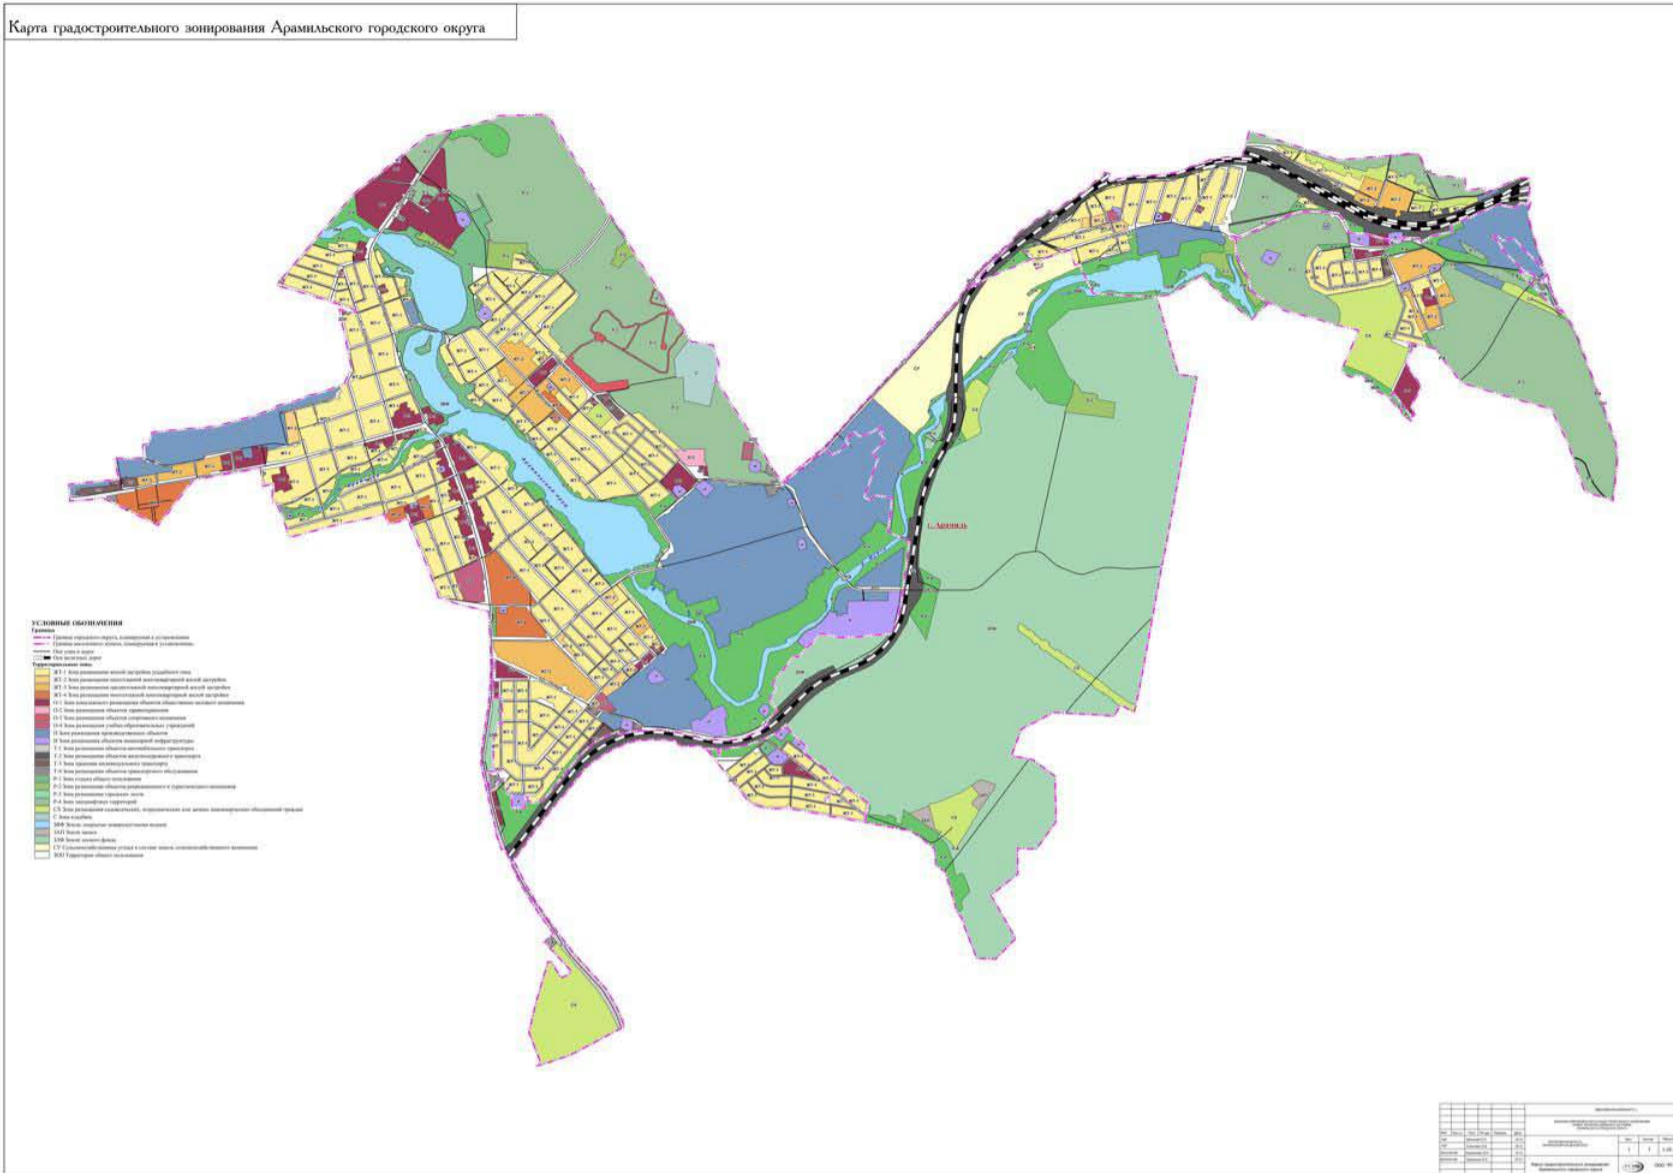

Приложение № 1
УТВЕРЖДЕНО
Решением Думы
Арамилского городского округа
от 11 августа 2022 года № 19/3
Правила землепользования и застройки Арамилского городского округа
Карта градостроительного зонирования Арамилского городского округа

Карта градостроительного зонирования Арамилского городского округа

Приложение № 2
УТВЕРЖДЕНО Решением Думы
Арамилского городского округа
от 11 августа 2022 года № 19/3
Правила землепользования и застройки Арамилского городского округа
Карта зон с особыми условиями использования территории Арамилского городского округа

Карта зон с особыми условиями использования территории Арамилского городского округа