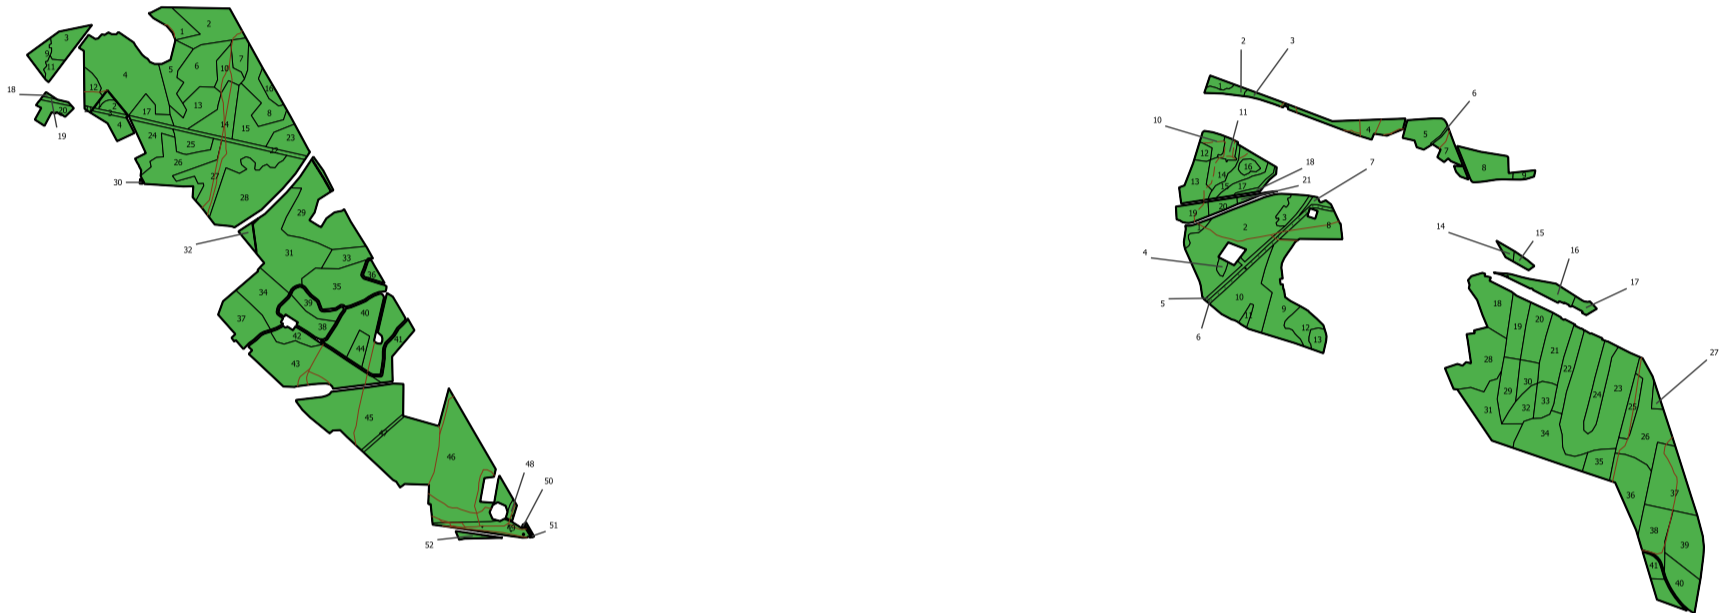

КАРТА - СХЕМА

РАСПРЕДЕЛЕНИЯ ПО ЦЕЛЕВОМУ НАЗНАЧЕНИЮ

Городские леса
Арамилского городского округа
Кварталы 1, 2, 3, 4

Масштаб 1:25000
в 1 сантиметре 250 метров

Лесостроительное предприятие:
УГЛТУ Институт леса и природопользования
____ Директор Нагимов З.Я.
____ Руководитель Сулов А.В.

Условные обозначения
■ Городские леса

Приложение 2

КАРТА-СХЕМА
Лесорастительного районирования
Сысертское лесничество
Масштаб 1:3 000 000

УСЛОВНЫЕ ОБОЗНАЧЕНИЯ
■ Средне-Уральский лесной район (табная зона)
● городские леса Арамилского городского округа

Приложение 1

КАРТА-СХЕМА
Свердловской области
Масштаб 1:3 000 000

УСЛОВНЫЕ ОБОЗНАЧЕНИЯ
■ Средне-Уральский лесной район (табная зона)
● городские леса Арамилского городского округа